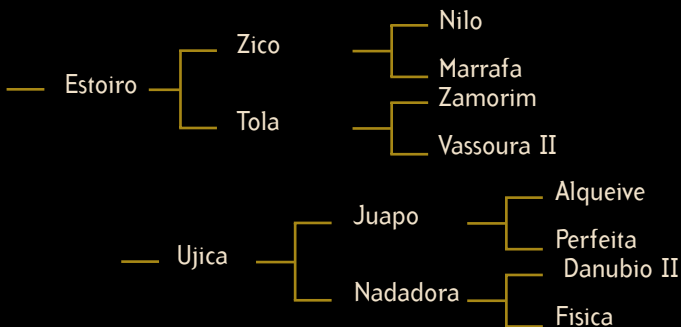

Championnat du monde - Aachen 2006
Monté par Daniel Pinto

Galopin de la Font

Coupe du Monde - Las Vegas 2007
Monté par Daniel Pinto

Maestro

Reproducteur - Grand Prix

Lusitanien bai, né en 1993, 1.66 m

- Sélectionné pour les championnats d'Europe de Dressage Aachen 2005
- Divers Grands Prix Internationaux

Maestro

Queima Roupa

Reproducteur - Niveau Inter 1

Lusitanien noir, né en 1997, 1.70 m

- Divers classements tout au long de sa carrière en Dressage.

Queima Roupa

Rieto

Reproducteur - Niveau Inter 1

Lusitanien bai, né en 1998, 1.72 m

- Champion des mâles de 3 ans - Golega (Portugal)
- Champion de France des étalons 2006
- Etalon labélisé France Dressage - Saumur 2007

Rieto

Ufano de la Font

Reproducteur - Niveau Grand Prix

Lusitanien isabel, né en 2001, 1,70 m

- Vice Champion de France 2005
- Jeune étalon espoir

Ufano de la Font

Ostile de la Font

Reproducteur

Lusitanien isabel, né en 2002, 1.68 m

- Jeune étalon espoir

Ostile de la Font