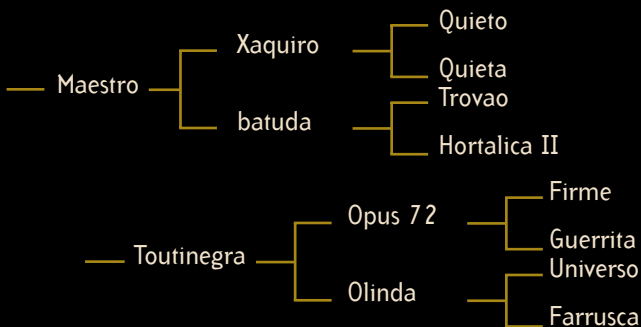

- Vice Champion de France des poulains de 2 ans 2006
- Champion de France des poulains de 3 ans 2007
- Champion des Champions de France mâles 2007

Qing de la Font

Quazar de la Font

Reproducteur

Jeune étalon espoir, né en 2004, 1,71 m

- Champion de France des poulains de 1 an 2005
- Champion de France des poulains de 2 ans 2006
- Champion des Champions de France mâles 2006

Quazar de la Font

Queluz de la Font

Reproducteur

Jeune étalon espoir, né en 2004, 1.61 m

- Vice Champion de France des poulains de 1 an 2005

Queluz de la Font

Pur Sang Lusitaniens ...

· Tonnerre de Massa
4 mois

· Tentation de Massa
3 mois

· Tonic de Massa
3 mois

· Robinson de Massa
2 ans

· Papillon de Massa
4 ans