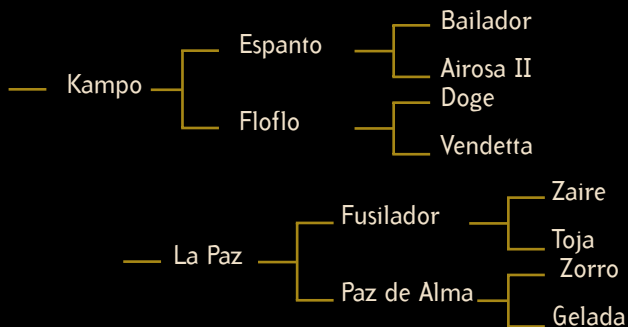

- Vice Champion de France des poulains de 2 ans 2006
- Champion de France des poulains de 3 ans 2007
- Champion des Champions de France mâles 2007

Qing de la Font

Quazar de la Font

Reproducteur

Jeune étalon espoir, né en 2004, 1,71 m

- Champion de France des poulains de 1 an 2005
- Champion de France des poulains de 2 ans 2006
- Champion des Champions de France mâles 2006

Quazar de la Font

Queluz de la Font

Reproducteur

Jeune étalon espoir, né en 2004, 1.61 m