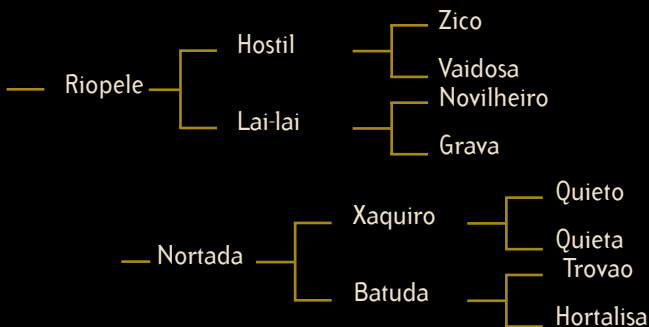

Lusitanien isabel, né en 2001, 1,70 m

- Vice Champion de France 2005
- Jeune étalon espoir

Ufano de la Font

Ostile de la Font

Reproducteur

Lusitanien isabel, né en 2002, 1.68 m

- Jeune étalon espoir

Ostile de la Font

Xique

Reproducteur

Lusitanien gris, né en 2003, 1.65m

- Jeune étalon espoir

Xique

Qing de la Font

Reproducteur

Jeune étalon espoir, né en 2004, 1.69 m

- Vice Champion de France des poulains de 2 ans 2006
- Champion de France des poulains de 3 ans 2007
- Champion des Champions de France mâles 2007

Qing de la Font

Quazar de la Font

Reproducteur

Jeune étalon espoir, né en 2004, 1,71 m