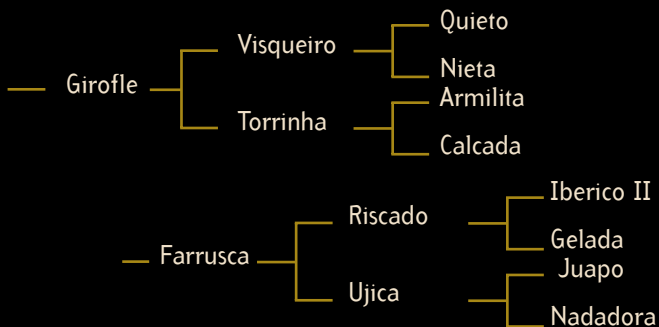

Championnat du monde - Aachen 2006
Monté par Daniel Pinto

Galopin de la Font

Coupe du Monde - Las Vegas 2007
Monté par Daniel Pinto

Maestro

Reproducteur - Grand Prix

Lusitanien bai, né en 1993, 1.66 m

- Sélectionné pour les championnats d'Europe de Dressage Aachen 2005
- Divers Grands Prix Internationaux

Maestro

Queima Roupa

Reproducteur - Niveau Inter 1

Lusitanien noir, né en 1997, 1.70 m

- Divers classements tout au long de sa carrière en Dressage.

Queima Roupa

Rieto

Reproducteur - Niveau Inter 1

Lusitanien bai, né en 1998, 1.72 m

- Champion des mâles de 3 ans - Golega (Portugal)
- Champion de France des étalons 2006
- Etalon labélisé France Dressage - Saumur 2007

Rieto

Ufano de la Font

Reproducteur - Niveau Grand Prix

Lusitanien isabel, né en 2001, 1,70 m

- Vice Champion de France 2005
- Jeune étalon espoir

Ufano de la Font

Ostile de la Font

Reproducteur

Lusitanien isabel, né en 2002, 1.68 m

- Jeune étalon espoir

Ostile de la Font