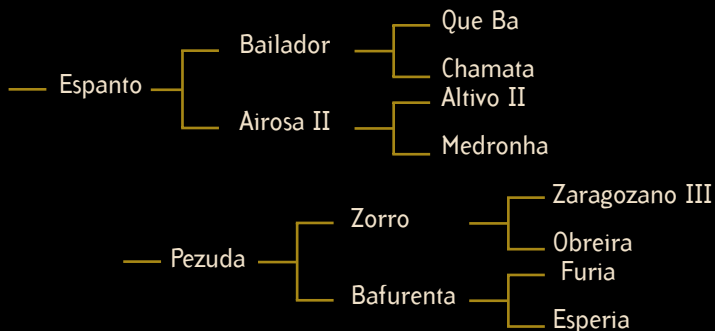

Championnat du monde - Aachen 2006
Monté par Daniel Pinto

Galopin de la Font

Coupe du Monde - Las Vegas 2007
Monté par Daniel Pinto

Maestro

Reproducteur - Grand Prix

Lusitanien bai, né en 1993, 1.66 m

- Sélectionné pour les championnats d'Europe de Dressage Aachen 2005
- Divers Grands Prix Internationaux