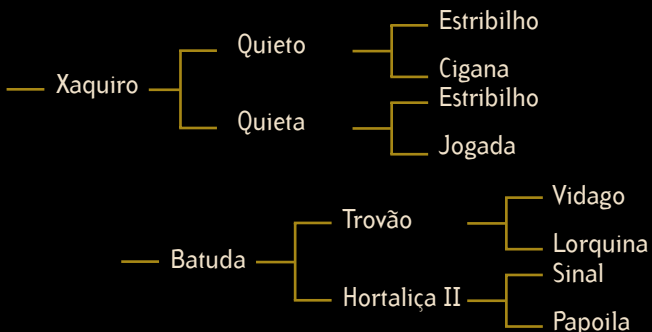

Championnat du monde - Aachen 2006
Monté par Daniel Pinto

Galopin de la Font

Coupe du Monde - Las Vegas 2007
Monté par Daniel Pinto

Maestro

Reproducteur - Grand Prix

Lusitanien bai, né en 1993, 1.66 m

- Sélectionné pour les championnats d'Europe de Dressage Aachen 2005
- Divers Grands Prix Internationaux

Maestro

Queima Roupa

Reproducteur - Niveau Inter 1

Lusitanien noir, né en 1997, 1.70 m

- Divers classements tout au long de sa carrière en Dressage.

Queima Roupa

Rieto

Reproducteur - Niveau Inter 1