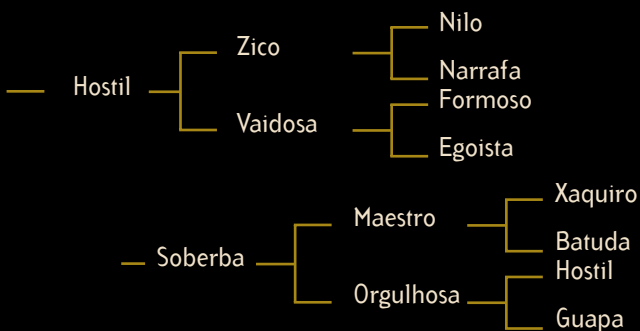

Xique

Reproducteur

Lusitanien gris, né en 2003, 1.65m

- Jeune étalon espoir