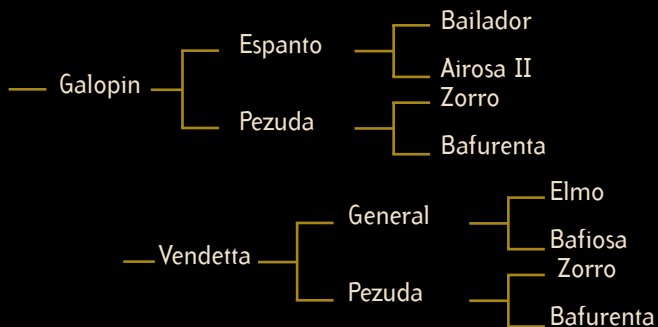

Lusitanien bai, né en 1998, 1.72 m

- Champion des mâles de 3 ans - Golega (Portugal)
- Champion de France des étalons 2006
- Etalon labélisé France Dressage - Saumur 2007

Rieto

Ufano de la Font

Reproducteur - Niveau Grand Prix

Lusitanien isabel, né en 2001, 1,70 m

- Vice Champion de France 2005
- Jeune étalon espoir

Ufano de la Font

Ostile de la Font

Reproducteur

Lusitanien isabel, né en 2002, 1.68 m

- Jeune étalon espoir

Ostile de la Font

Xique

Reproducteur

Lusitanien gris, né en 2003, 1.65m

- Jeune étalon espoir

Xique

Qing de la Font

Reproducteur

Jeune étalon espoir, né en 2004, 1.69 m