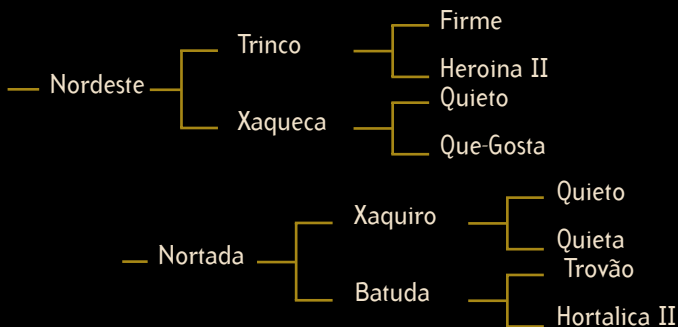

Maestro

Queima Roupa

Reproducteur - Niveau Inter 1

Lusitanien noir, né en 1997, 1.70 m

- Divers classements tout au long de sa carrière en Dressage.

Queima Roupa

Rieto

Reproducteur - Niveau Inter 1

Lusitanien bai, né en 1998, 1.72 m

- Champion des mâles de 3 ans - Golega (Portugal)
- Champion de France des étalons 2006
- Etalon labélisé France Dressage - Saumur 2007

Rieto

Ufano de la Font

Reproducteur - Niveau Grand Prix

Lusitanien isabel, né en 2001, 1,70 m

- Vice Champion de France 2005
- Jeune étalon espoir

Ufano de la Font

Ostile de la Font

Reproducteur

Lusitanien isabel, né en 2002, 1.68 m

- Jeune étalon espoir

Ostile de la Font