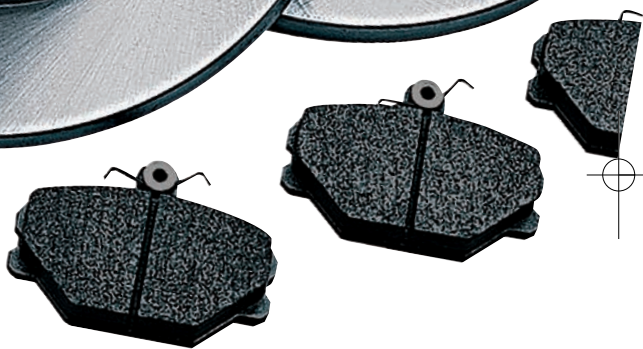

Freins

PLAQUETTES DE FREIN AVANT

Exemple de prix pour un jeu hors pose

Clio II, Espace, Express, Mégane, Twingo ...	Réf. 467 720	33,90€
Saxo, 106, 205, Express ...	Réf. 469 860	33,90€
Berlingo, Xsara, 306, Partner ...	Réf. 424 414	49,00€
Laguna, Safrane, Scénic ...	Réf. 494 024	47,00€