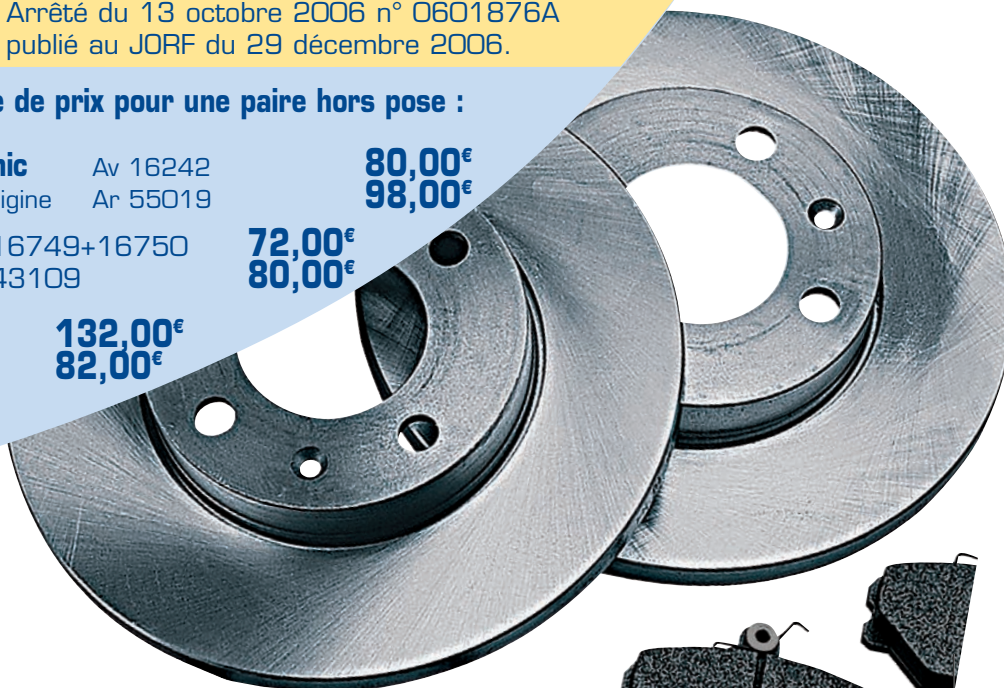

Amortisseurs

Le contrôle du défaut d'étanchéité des amortisseurs est soumis à une contre-visite obligatoire lors du passage des véhicules légers de plus de 4 ans au contrôle technique périodique depuis le 1er janvier 2008. Arrêté du 13 octobre 2006 n° 0601876A publié au JORF du 29 décembre 2006.

Exemple de prix pour une paire hors pose :

Mégane Scénic	Av 16242	80,00€
Amortisseurs d'origine	Ar 55019	98,00€
Peugeot 206	Av 16749+16750	72,00€
Amortisseurs d'origine	Ar 43109	80,00€
WV Golf 3	Av 16577	132,00€
Amortisseurs d'origine	Ar R3728	82,00€

Freins

PLAQUETTES DE FREIN AVANT

Exemple de prix pour un jeu hors pose

Clio II, Espace, Express, Mégane, Twingo ...	Réf. 467 720	33,90€
Saxo, 106, 205, Express ...	Réf. 469 860	33,90€
Berlingo, Xsara, 306, Partner ...	Réf. 424 414	49,00€
Laguna, Safrane, Scénic ...	Réf. 494 024	47,00€

DISQUES DE FREIN AVANT

Exemple de prix pour un jeu hors pose

Clio II, Kangoo, Scénic, Twingo ...	Réf. 478 124	89,00€
Laguna, Mégane ...	Réf. 478 590	80,00€
C5, Xsara, 206, 307, 207 ...	Réf. 478 979	110,00€
Clio, Express, Twingo ...	Réf. 478 273	54,00€

Affectations non contractuelles données à titre indicatif.

Echappements

SILENCIEUX ARRIERE

Exemple de prix hors pose.

RENAULT CLIO 2		
1.1 ET 1.4	Réf. 22106	109,00€
PEUGEOT 206		
1.4 ET 1.6	Réf. 21882	66,00€

Notre combat > Le meilleur prix