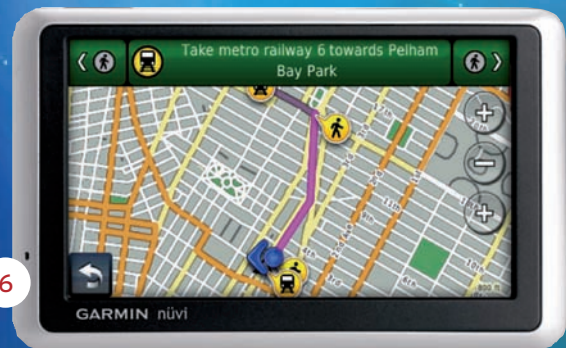

Notre combat > Le meilleur prix