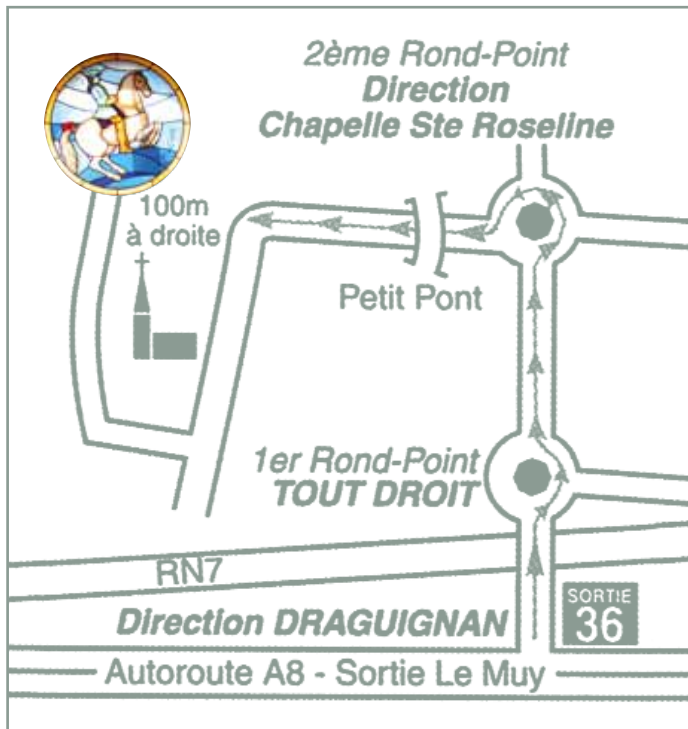

Taradeau

LA BERGERIE DU MOULIN
Tél. : 04 94 99 91 51
Mail : bergerie.moulin@wanadoo.fr

La Motte

GOLF DE SAINT-ANDREOC
Route de Bagnols en forêt
83920 La Motte
Tél. : 04 94 51 89 89

Accès

Château Font du Broc