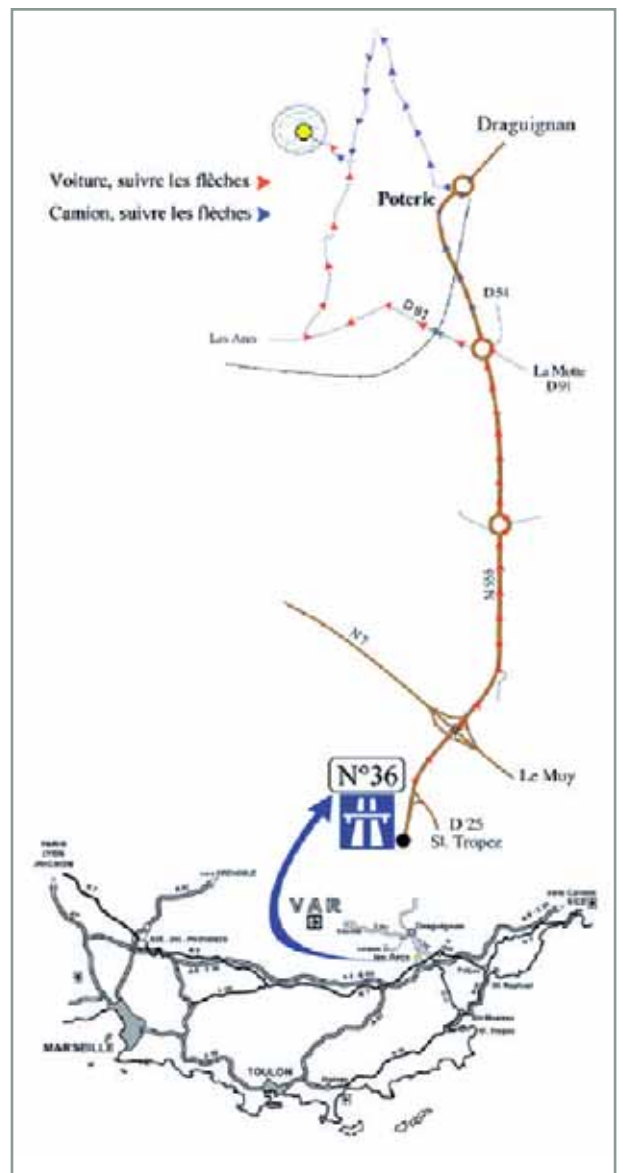

Taradeau

LA BERGERIE DU MOULIN
Tél. : 04 94 99 91 51
Mail : bergerie.moulin@wanadoo.fr

La Motte

GOLF DE SAINT-ANDREOC
Route de Bagnols en forêt
83920 La Motte
Tél. : 04 94 51 89 89

Accès

Château Font du Broc